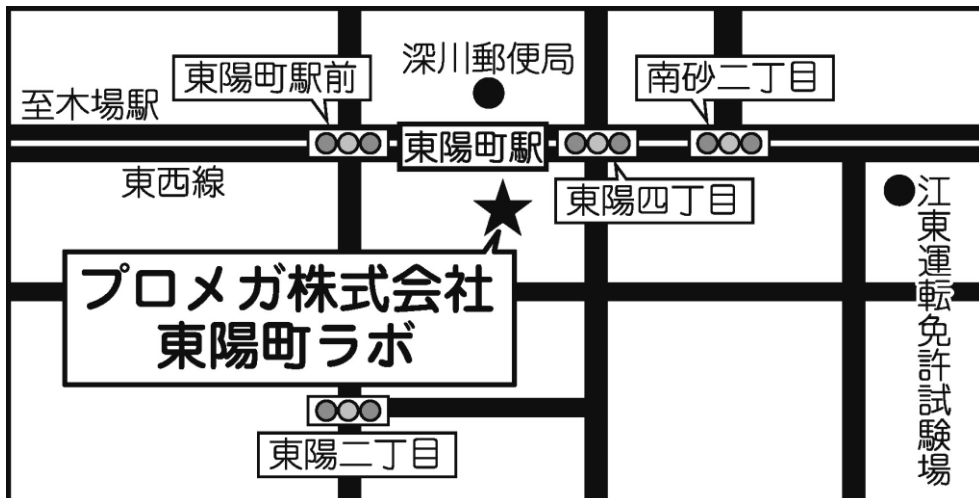

東陽町ラボ (ラボ・物流センター)

〒135-0016 東京都江東区東陽4-1-7佐藤ダイヤビルディング
TEL : 03-3669-7997

アクセス : 東京メトロ 東陽町駅 3番出口 徒歩1分